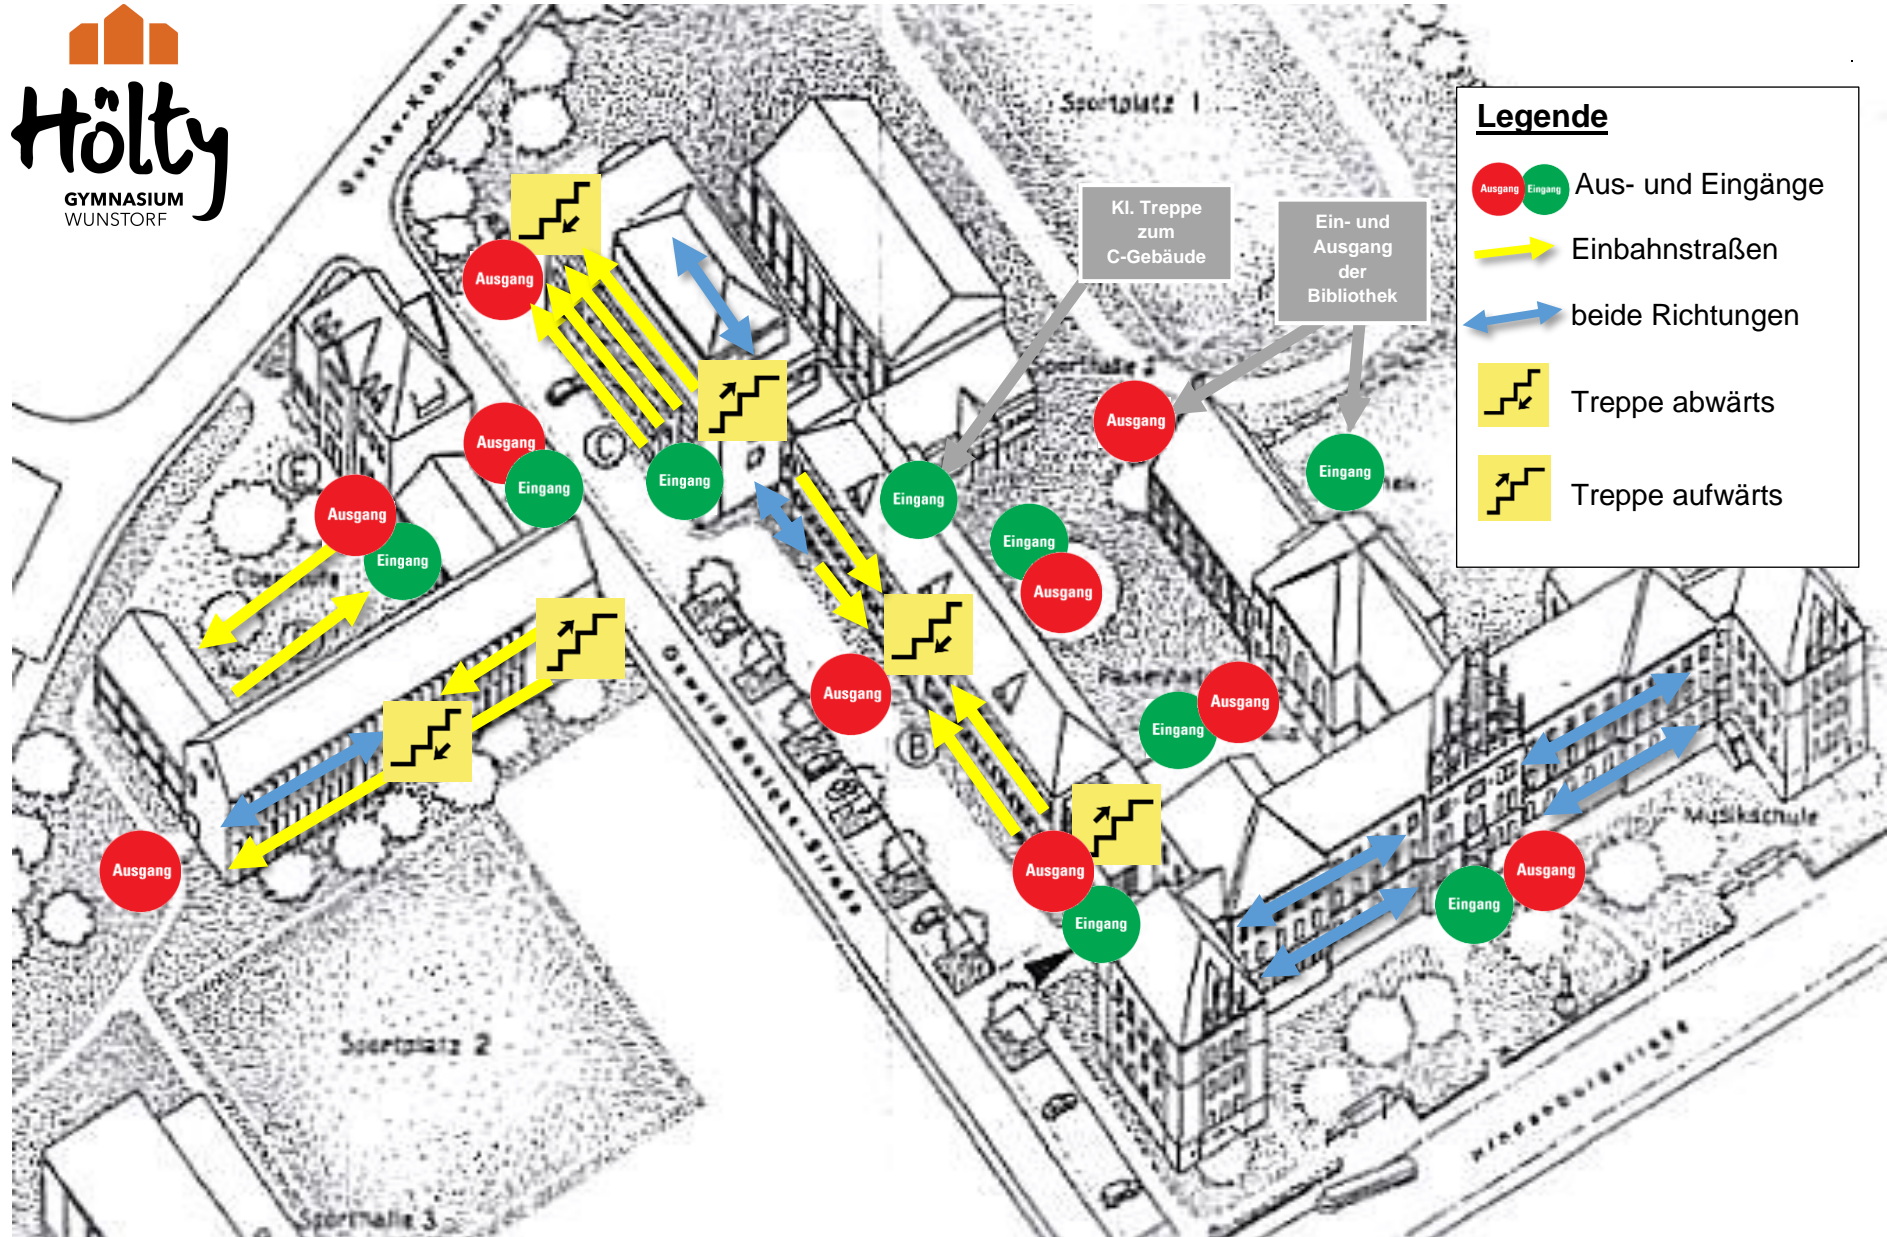

# Geänderte Wegeführung und Zugänge

Toilettengänge außerhalb der Pausen sollen auf direktem Weg vorgenommen werden.

Die bekannten Fluchtwege gelten im Alarmfall trotz der geänderten Wegeführung.

Stand: 18.05.2020